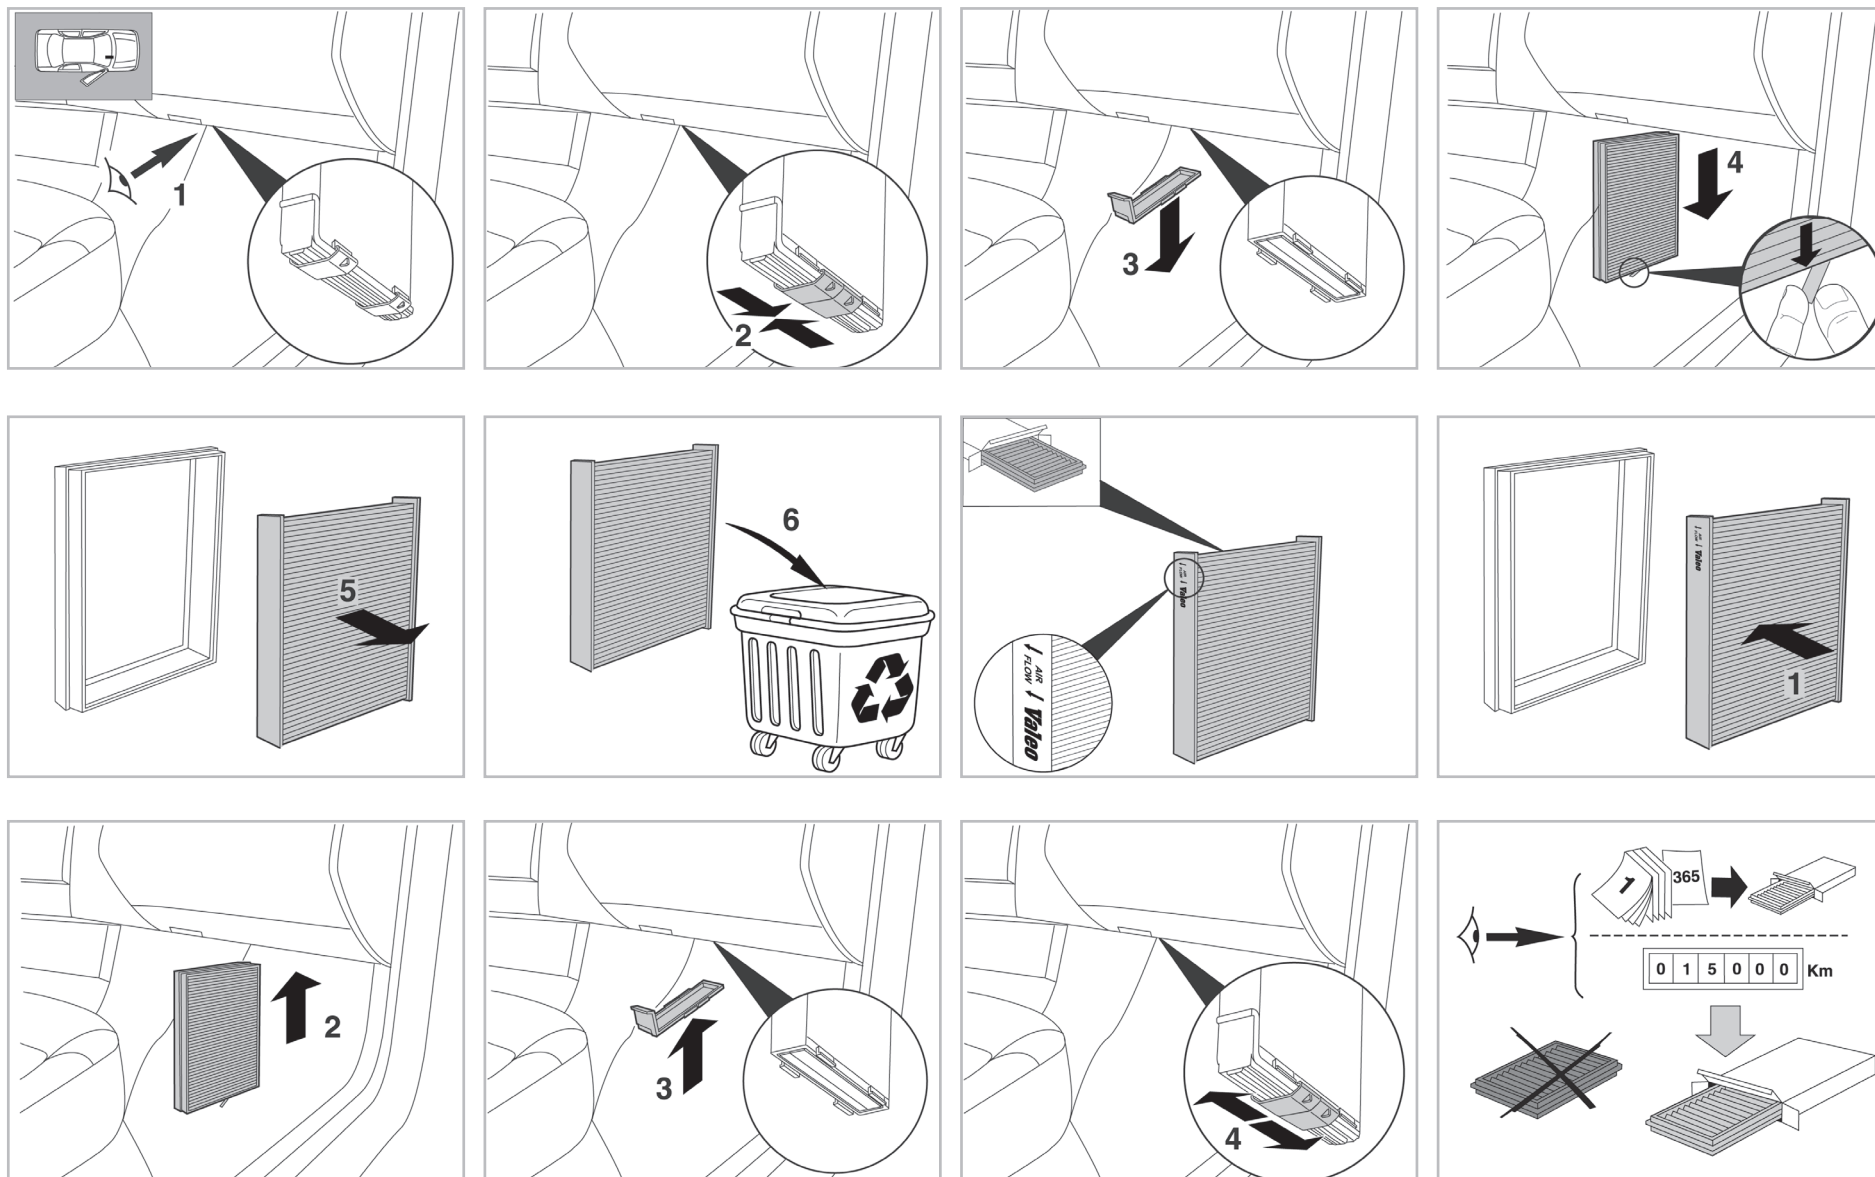

A1 A/C+/- (08/10 >)
IBIZA V A/C+/- (10/10 >)
FABIA II / PRAKTIK / ROOMSTER A/C+/- (08/10 >)
POLO A/C+/- (06/10 >)

Valeo Service - Société par Actions simplifiée - Capital de 12 900 000€ - 70, rue Playel, 93285 Saint-Denis Cedex - France - B 306 486 408 RCS Bobigny